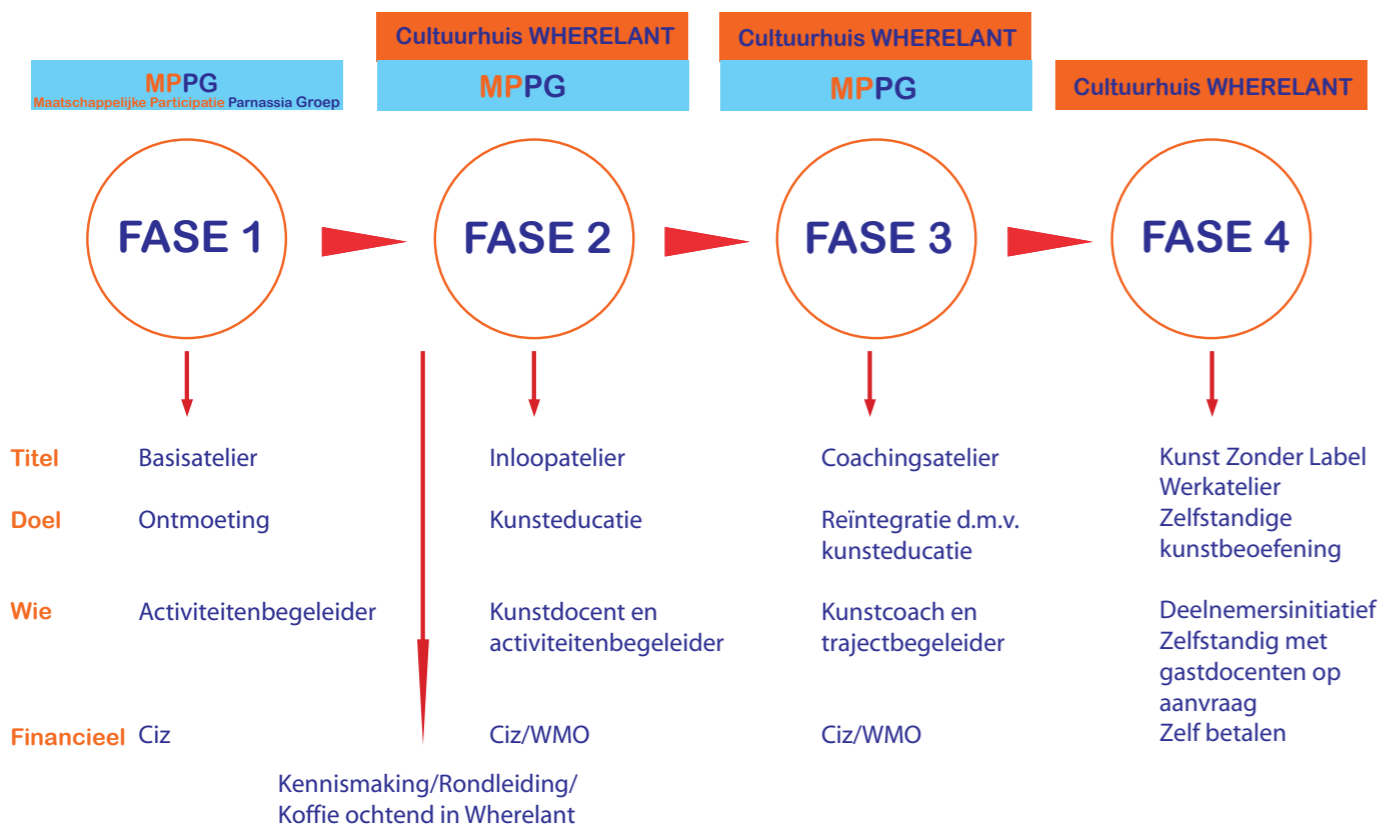

KunstWerkt!

Cultuurhuis Wherelant maakt het verschil

- Deelnemers komen vrijwel altijd naar de afgesproken bijeenkomsten (hoge opkomst)
- Deelnemers stromen regelmatig door naar (vrijwilligers-)werk en opleiding
- Deelname werkt preventief (voorkomt terugval)
- Deelnemers participeren bij Wherelant in een maatschappelijke omgeving
- Deelnemers oefenen met vaardigheden op kunstzinnig- en persoonlijk gebied
- Deelnemers bouwen aan een sociaal netwerk
- Door deelname ontstaat meer commitment, zingeving, plezier en trots bij de deelnemers

Het Inloopatelier, het Coachingsatelier en het Werkatelier bestaan naast elkaar en sluiten op elkaar aan. Samen met het basisatelier (fase 1) op de locatie van de Reaktgroep vormen de vier programma's een doorlopende ontwikkelingslijn van zorg naar zelfstandigheid.

Fase 1 bij MPPG (voorheen Reakt)

Het Basisatelier

Is een plek binnen de GGZ, waar diverse creatieve activiteiten centraal staan. Mozaïek, tekenen/schilderen, speksteen, enzovoort.

Doelen zijn: uit sociaal isolement komen, dagstructuur krijgen, met psychiatrische beperkingen leren omgaan. De groepen worden begeleid door een activiteitenbegeleider van MPPG (voorheen Reakt). Voor meer informatie zie het programma van MPPG.